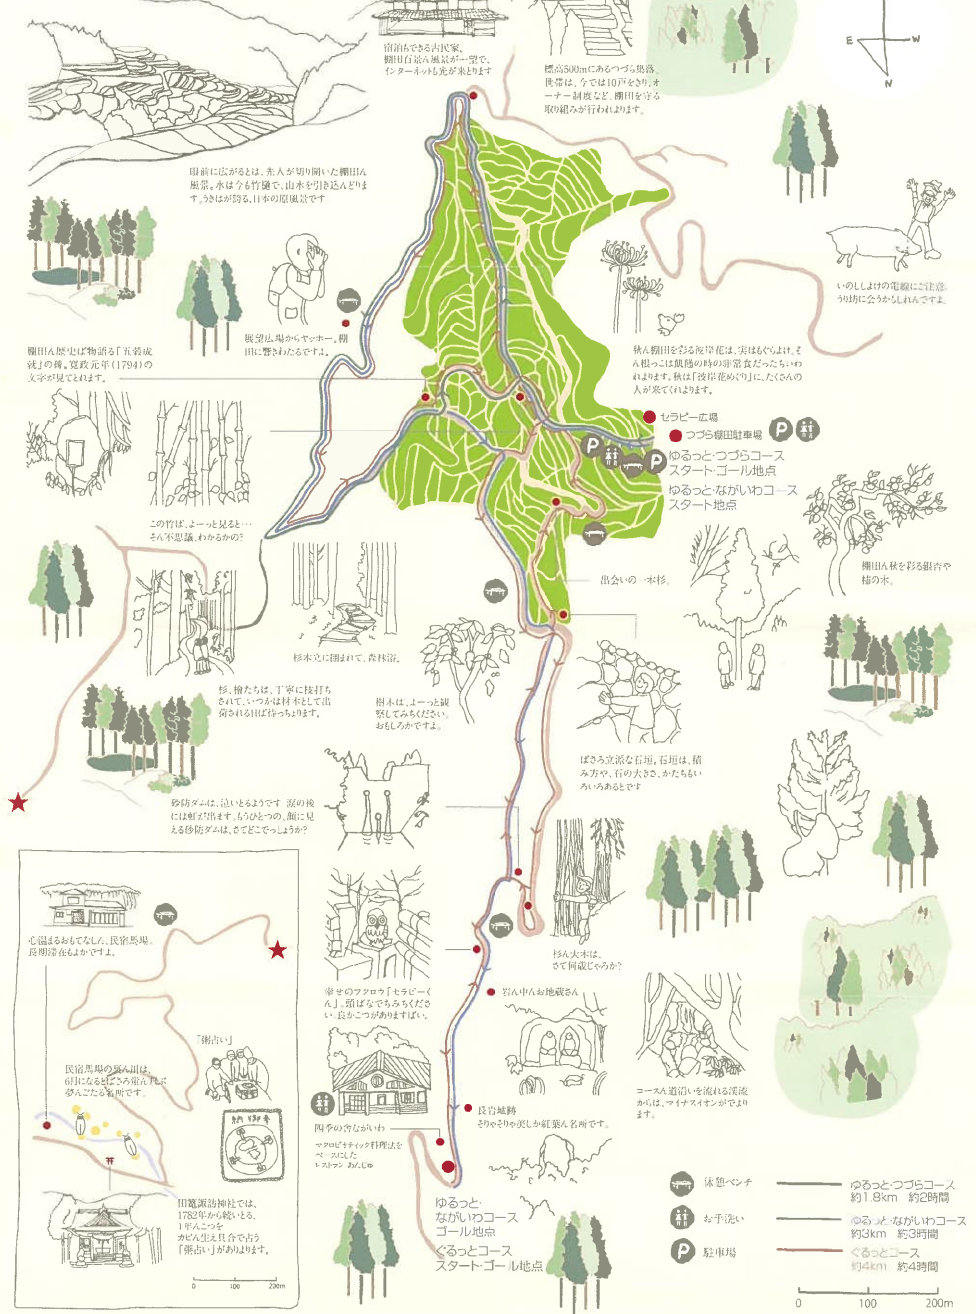

森林セラピーロード  
つづら棚田の散歩道 MAP

森林セラピーロード  
巨瀬の源流の散歩道MAP